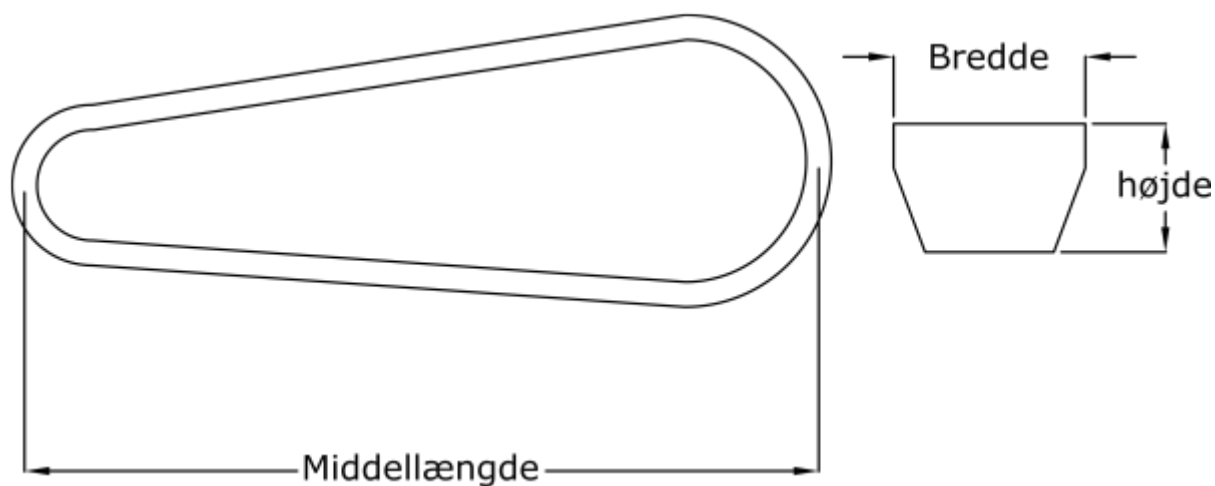

Varenummer: 601905400250
Beskrivelse: Gates kilerem Hi-power Dubl-V CC250

Mål

Bredde	= 22
Højde	= 12
Indvendig længde	= 6350
Middellængde	= 6382
Type	= CC250